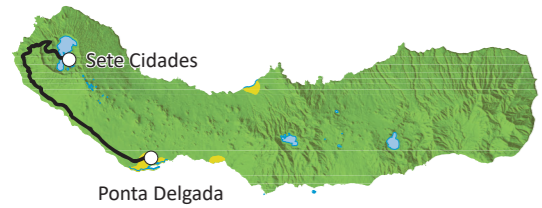

Auto Viação Micaelense

ROTAS / ROUTES

205 / 206 / 207 / 208 PONTA DELGADA SETE CIDADES

208 PONTA DELGADA RAMAL DOS MOSTEIROIS