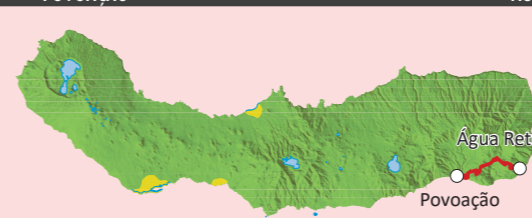

## ROTAS / ROUTES

304 a-b / 306 PONTA DELGADA FAJÁ DE BAIXO

302 / 307 PONTA DELGADA FAJÁ DE CIMA

311 a / 312 / 313 PONTA DELGADA LAGOA

315 PONTA DELGADA VILA FRANCA DO CAMPO

318 PONTA DELGADA POVOAÇÃO

317 FURNAS RIBEIRA QUENTE

314 PONTA DELGADA RIBEIRA CHÃ

326 POVOAÇÃO ÁGUA RETORTA