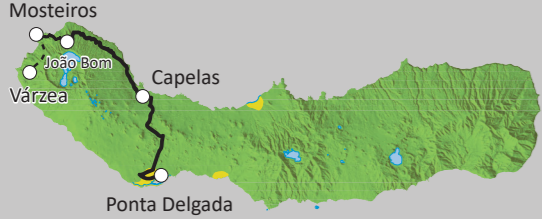

206 PONTA DELGADA MOSTEIROIS